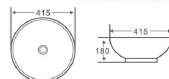

Lavabo
ASCL2011 (ÂM BÀN)