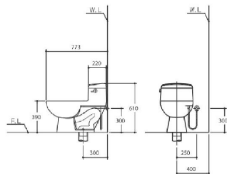

**Bồn cầu một khối  
AS118**

SẮP PHÁT HÀNH

- Tiết kiệm nước với nắp xả hai nhứn (3 lít đến 6 lít tùy loại)
- Được phủ bởi lớp men sứ cao cấp
- Đóng nắp nhẹ nhàng

**Bồn cầu một khối  
CW24NVN**

**SỐ LƯỢNG  
CÓ HẠN**

- Bồn cầu một khối xả đứng
- Ống xả 300mm

**Bồn cầu một khối  
AS306**

- Bồn cầu một khối xả đứng
- Ống xả 300mm

Cần đặt hàng trước khi mua sản phẩm này  
Xin quý khách lưu ý: chúng tôi sẽ tiến hành sản xuất khi có xác nhận thanh toán chính vì thế sẽ tốn nhiều thời gian để giao hàng.  
Về chi tiết cụ thể giao hàng vui lòng liên hệ trước với chúng tôi