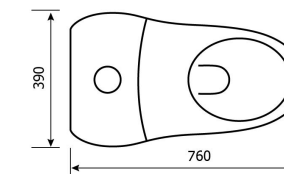

**Bồn cầu một khối
AS100**

MỚI SẮP PHÁT HÀNH