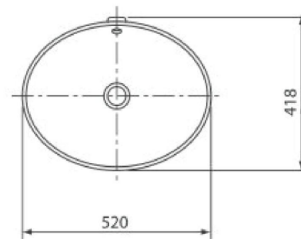

Lavabo ASL462 (ĐẶT BÀN)