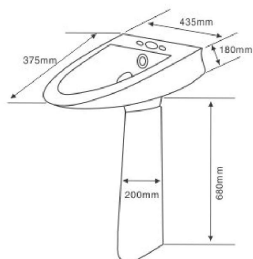

Vòi nước nóng lạnh  $\varnothing 37$

Vòi nước nóng lạnh  $\varnothing 25$

**Lavabo treo tường  
ASL1070C** **SỐ LƯỢNG  
CÓ HẠN**

**Lavabo treo tường  
ASL1072** **SỐ LƯỢNG  
CÓ HẠN**

**Lavabo treo tường  
ASL22 - ASL22S**