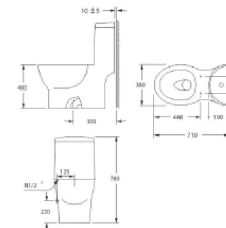

**Bồn cầu một khối
AS101**

**SỐ LƯỢNG
CÓ HẠN**

- Bồn cầu một khối xả đứng
- Ống xả 300mm