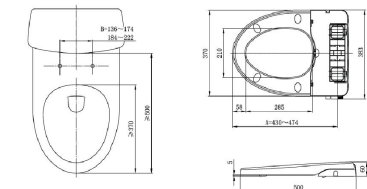

**Nắp cầu FB109** (Nắp cầu cơ) **MỚI**

**Nắp cầu DLTS3070** **MỚI**

**Kích thước và khối lượng:** 500 x 370 x 62 mm / 2.5kg  
**Áp lực nước:** 0.7 - 8bar  
**Chất liệu:** PP trắng  
**Kết nối nước:** 1/2" nhựa  
**Phạm vi sử dụng:** Chậu vệ sinh, cố định và chậu, kết nối nước