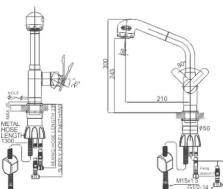

Vòi chén nóng lạnh ASLF8600

SỐ LƯỢNG
CÓ HẠN