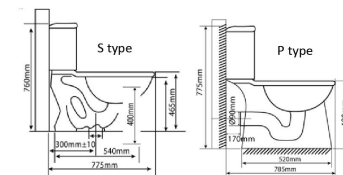

Bồn cầu hai khối **AS200** - Xả gạt

- Lượng nước xả
  tối đa 6 lít
- Ống xả 300mm