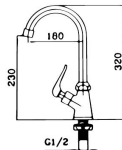

Vòi chén lạnh ASLF003

MỚI

- Chất liệu: đồng niken mạ crom
- Thiết kế vòi tinh tế
- Van sứ