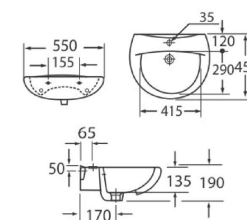

**Lavabo treo tường
ASL1072** **SỐ LƯỢNG
CÓ HẠN**