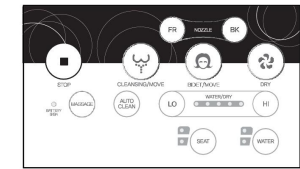

Kích thước và khối lượng: 500 x 370 x 62 mm / 2.5kg
Áp lực nước: 0.7 - 8bar
Chất liệu: PP trắng
Kết nối nước: 1/2" nhựa
Phạm vi sử dụng: Chậu vệ sinh, cố định và chậu, kết nối nước

Chức năng - Tính năng:

- Rửa sau
- Rửa phụ nữ
- Tự động phun rửa
- Có thể điều chỉnh mức độ làm sạch
- Đóng nhẹ nhàng
- Phát hành nhanh và dễ lắp đặt