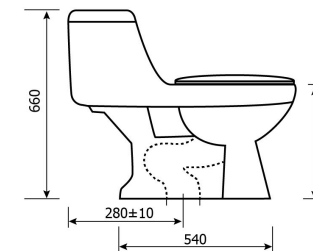

**Bồn cầu một khối
AS100**

MỚI SẮP PHÁT HÀNH