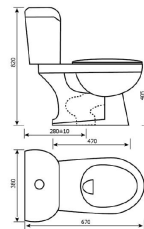

### Bồn cầu hai khối **AS200** - Xả gạt

- Lượng nước xả  
tối đa 6 lít
- Ống xả 300mm

13

**Bồn cầu hai khối  
AS124**

SẮP PHÁT HÀNH

- Tiết kiệm nước với nắp xả hai nhấc (3 lít đến 6 lít tùy loại)
- Được phủ bởi lớp men sứ cao cấp
- Đóng nắp nhẹ nhàng

**Bồn cầu hai khối  
AS123**

SẮP PHÁT HÀNH

- Tiết kiệm nước với nắp xả hai nhấc (3 lít đến 6 lít tùy loại)
- Được phủ bởi lớp men sứ cao cấp
- Đóng nắp nhẹ nhàng

**Bồn cầu hai khối  
AS307**

**MỚI**

- Tiết kiệm nước với nắp xả hai nhấc (3 lít đến 6 lít tùy loại)
- Được phủ bởi lớp men sứ cao cấp
- Đóng nắp nhẹ nhàng
- Kích thước: 720 x 400 x 810 mm
- Tầm xả: 250 mm