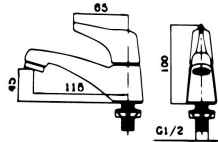

Vòi lavabo lạnh ASLFO

MỚI

- Chất liệu: đồng niken mạ crom
- Thiết kế vòi tinh tế
- Van sứ