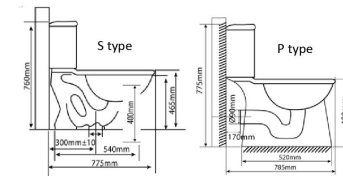

Bồn cầu hai khối **AS201** - Xả 1 nhấn

- Lượng nước xả
  tối đa 6 lít
- Ống xả 300mm