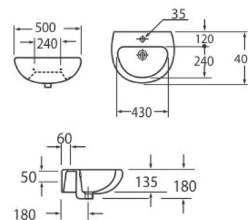

**Lavabo treo tường
ASL1070C** **SỐ LƯỢNG
CÓ HẠN**