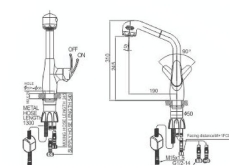

Vòi chén nóng lạnh ASLF8600

SỐ LƯỢNG
CÓ HẠN