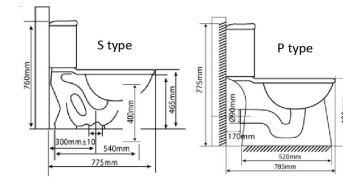

Bồn cầu hai khối **AS202** - Xả 2 nhấn

- Lượng nước xả
  tối đa 5 lít tối thiểu 3 lít
- Ống xả 300mm