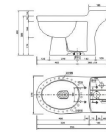

**Bồn cầu hai khối  
AS123**

SẮP PHÁT HÀNH

- Tiết kiệm nước với nắp xả hai nhấc (3 lít đến 6 lít tùy loại)
- Được phủ bởi lớp men sứ cao cấp
- Đóng nắp nhẹ nhàng

**Bồn cầu hai khối  
AS307**

**MỚI**

- Tiết kiệm nước với nắp xả hai nhấc (3 lít đến 6 lít tùy loại)
- Được phủ bởi lớp men sứ cao cấp
- Đóng nắp nhẹ nhàng
- Kích thước: 720 x 400 x 810 mm
- Tầm xả: 250 mm

**Bồn cầu hai khối  
AS206**

**SỐ LƯỢNG  
CÓ HẠN**

- Hệ thống xả: Xả xoáy
- Lượng nước xả: Đại 5L, Tiểu 3L
- Tầm xả: 300mm

**Bồn cầu hai khối  
VA057S**

**SỐ LƯỢNG  
CÓ HẠN**

- Hệ thống xả: Xả xoáy
- Lượng nước xả: Đại Tiểu 6L
- Tầm xả: 300mm