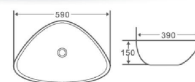

Lavabo ASCL1027B (ĐẶT BÀN)