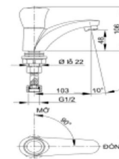

Vòi lavabo lạnh ASLV1102D