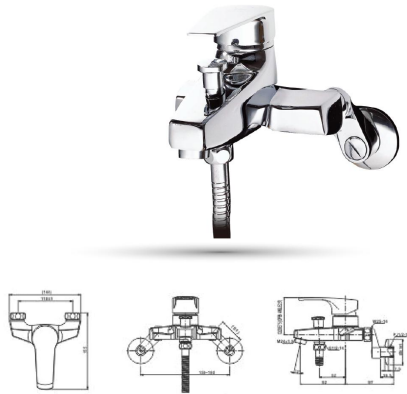

Vòi nước nóng lạnh  $\varnothing 35$

Vòi nước nóng lạnh  $\varnothing 25$

Cây sen tắm  
**ASLV7211**

SÁP PHÁT HÀNH

Cây sen tắm  
**ASLV7214**

MỚI

Cây sen tắm  
**ASSFKF1K**

MỚI

Cây sen tắm  
**ASSF2200NBS**

Cây sen tắm  
**ASSF2200NS**

Cây sen tắm  
**ASSFKF2K**

Củ sen nóng lạnh  
**ASSF8100**

SỐ LƯỢNG  
CÓ HẠN

Củ sen nóng lạnh  
**ASSF450K**

MỚI

Củ sen nóng lạnh  
**ASSF300**