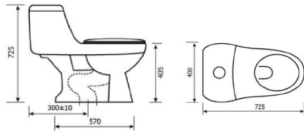

**Bồn cầu một khối
AS118**

SẮP PHÁT HÀNH

- Tiết kiệm nước với nắp xả hai nhứn (3 lít đến 6 lít tùy loại)
- Được phủ bởi lớp men sứ cao cấp
- Đóng nắp nhẹ nhàng