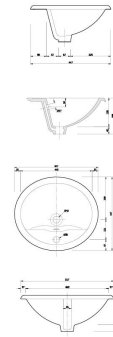

**Lavabo ASCL1068 (ĐẶT BÀN)**

**Lavabo ASCL1141B (ĐẶT BÀN)**

**Lavabo ASCL1027B (ĐẶT BÀN)**

**Lavabo ASCL1211 (ĐẶT BÀN)**

Lavabo  
**ASCL1207** (ĐẶT BÀN)

Lavabo  
**ASL4200** (ĐẶT BÀN) **MỚI**

Lavabo  
**ASCL2011** (ÂM BÀN)

Lavabo  
**ASCL2017** (ÂM BÀN)

LAVABO

Lavabo  
**ASL11** (ĐẶT BÀN)

Lavabo  
**ASL1053** (ĐẶT BÀN)

Lavabo  
**ASCL1094** (ĐẶT BÀN)

Lavabo  
**ASL1521** (ÂM BÀN DƯƠNG VÀNH)

Lavabo  
**ASL151** (ÂM BÀN)

Lavabo  
**ASL152** (ÂM BÀN DƯƠNG VÀNH)

Lavabo  
**ASL412** (ÂM BÀN)

**Lavabo treo tường  
ASCL3044**

**Lavabo treo tường  
ASL02** **MỚI**

**Lavabo treo tường  
ASL102** **MỚI**

LAVABO

**Lavabo treo tường  
ASL008 - ASL008S**

Chân lavabo sẽ được bán riêng biệt