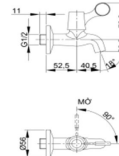

Vòi lavabo lạnh ASLV4102V