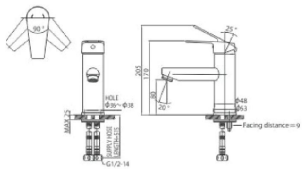

Vòi lavabo nóng lạnh
ASLF7300